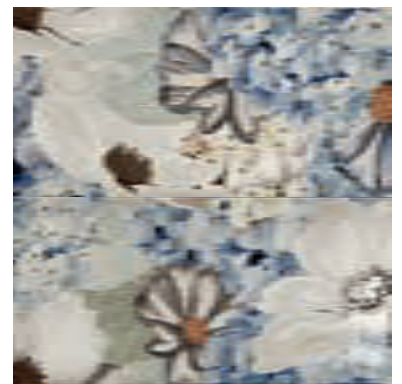

25 x 50

Decor Winter Gris (set 2 pzas.)

25 x 50

Cnfa. Winter Crema

4,6 x 50

Cnfa. Winter Gris

4,6 x 50

45 X 45 / 18" X 18"