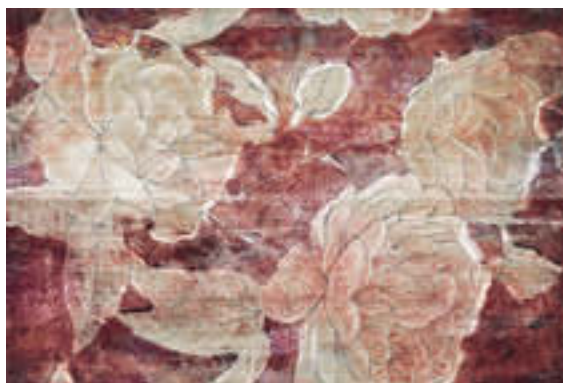

DECOR GRETEL CREMA

25x75

DECOR ALMERE ROUGE (SET 2 PZS.)

25x75