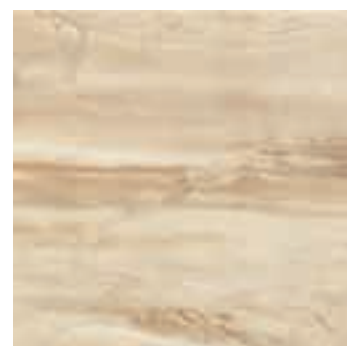

## SIGARO

Ambiente G. Sigaro Crema 45 x 45 cm

Cenefa Barroque 11 x 45

Taco Barroque 11 x 11

G. Sigaro Crema

TG BA1ND-S 45 X 45

RODAPIÉ  
SKIRTING

PASTA ROJA  
RED BODY TILE

TECNOLOGÍA DIGITAL  
DIGITAL TECHNOLOGY

MULTI TONO  
MULTITONE  
V3

BRILLO  
GLOSS

PAVIMENTOS  
FLOOR TILES

Коллекция Stylnul Sigaro бежевого цвета <http://stnu.ru/stylnul-sigaro.html> для интерьеров сочетает в себе базовую настенную и напольную плитку с текстурой под мрамор, и декоративное цветочное керамическое панно с принтом цветов.