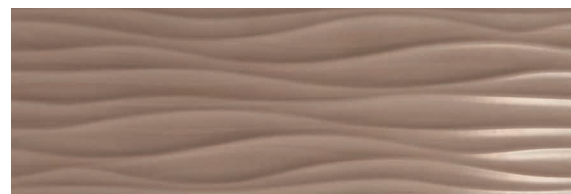

25 X 75

10" X 30"

REVESTIMIENTO CERÁMICO / WALL TILES
WAND FLIESEN / REVÊTEMENT MUR
RIVESTIMENTO

WAVE

Ambiente Wave Crema/Moka 25 x 75 cm

Wave Crema

TG AB9FE-S

25 X 75

Wave Moka

TG AB9FE-S

25 X 75

Wave Blanco

TG AB9FG-S

25 X 75

Wave Negro

TG AB9FG-S