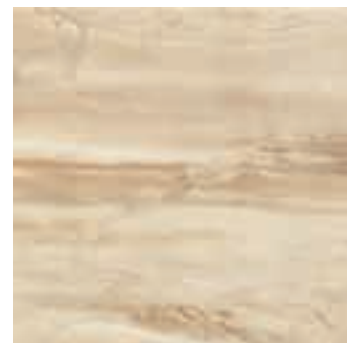

MULTI TONO
MULTITONE
V3

BRILLO
GLOSS

PAVIMENTOS
FLOOR TILES

SIGARO

Ambiente G. Sigaro Crema 45 x 45 cm

Cenefa Barroque 11 x 45

Taco Barroque 11 x 11

G. Sigaro Crema

TG BA1ND-S 45 X 45

RODAPIÉ
SKIRTING

PASTA ROJA
RED BODY TILE

TECNOLOGÍA DIGITAL
DIGITAL TECHNOLOGY

MULTI TONO
MULTITONE
V3

BRILLO
GLOSS

PAVIMENTOS
FLOOR TILES

Коллекция Stylnul Sigaro бежевого цвета <http://stnu.ru/stylnul-sigaro.html> для интерьеров сочетает в себе базовую настенную и напольную плитку с текстурой под мрамор, и декоративное цветочное керамическое панно с принтом цветов.