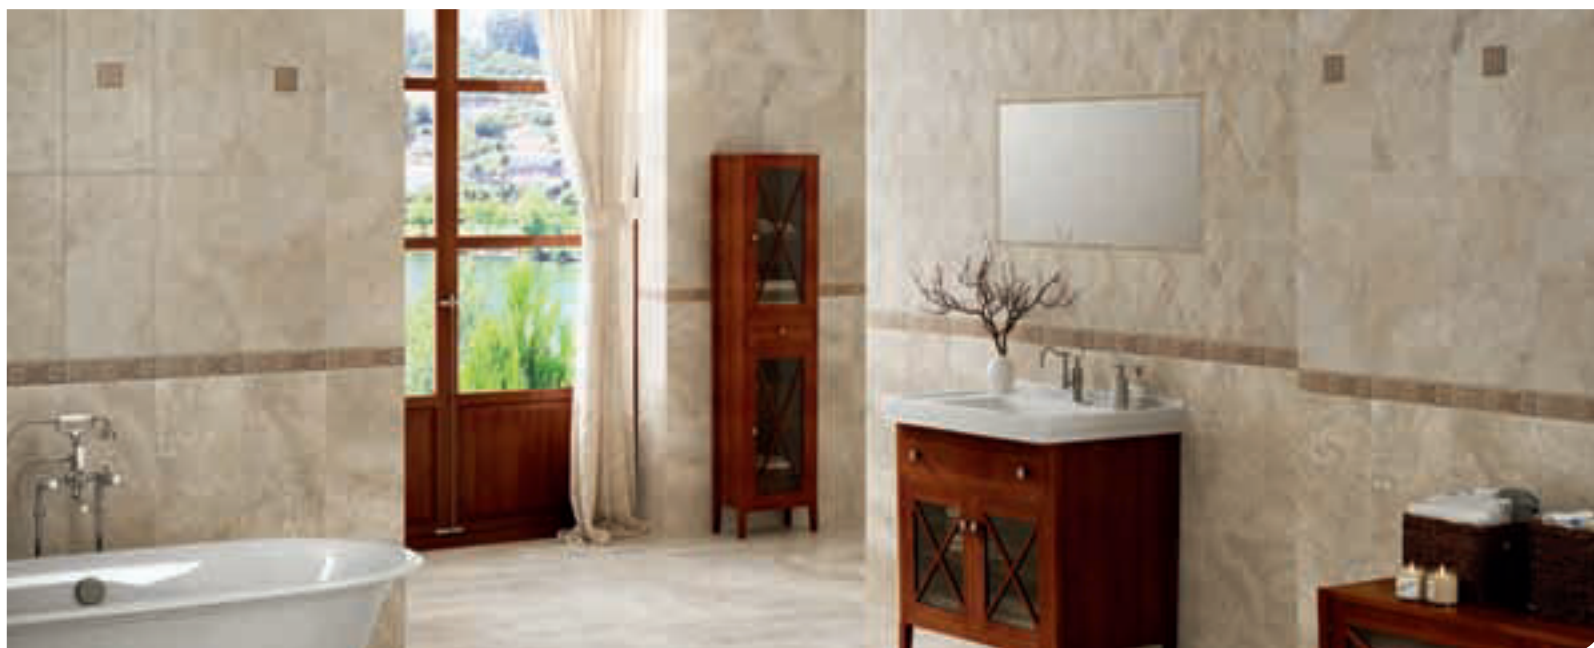

25 X 50
10" X 20"

REVESTIMIENTO CERÁMICO / WALL TILES
WAND FLIESEN / REVÊTEMENT MUR
RIVESTIMENTO

VENICE

Ambiente Venice Ivory 25 x 50 cm + Venice Rhombe Ivory 25 x 50 cm + Cnfa. Venice Noce 7 x 25 cm + Venice Ivory 45x45cm