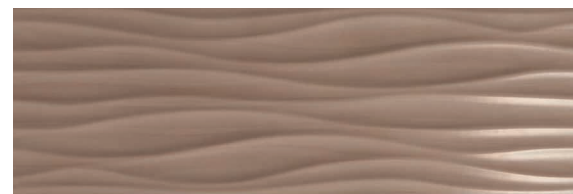

25 X 75  
10" X 30"

REVESTIMIENTO CERÁMICO / WALL TILES  
WAND FLIESEN / REVÊTEMENT MUR  
RIVESTIMENTO

WAVE

Ambiente Wave Crema/Moka 25 x 75 cm

Wave Crema

TG AB9FE-S

25 X 75

Wave Moka

TG AB9FE-S

25 X 75

Wave Blanco

TG AB9FG-S

25 X 75

Wave Negro

TG AB9FG-S

25 X 75