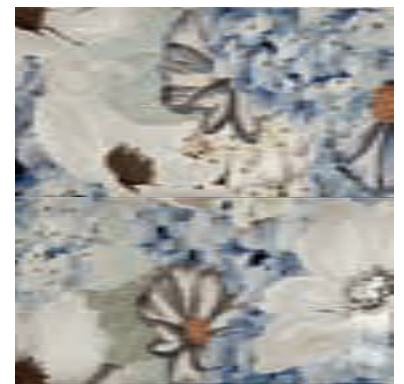

25 x 50

Decor Winter Gris (set 2 pzas.)

25 x 50

Cnfa. Winter Crema

4,6 x 50

Cnfa. Winter Gris

4,6 x 50

45 X 45 / 18" X 18"